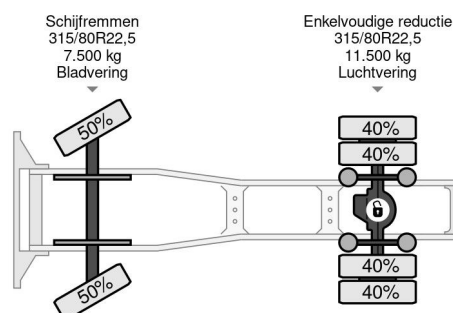

Mercedes-Benz Actros 1840 LS SLEEPERCAB (4x AVA... 4x2
Referentienummer: SN 55422332

ACCESSOIRES

- 500 Liter Brandstoftank • ABS • ABS/EBS • Aftakas (PTO) • Airconditioning • Aluminium brandstoftank • Antiblokkeersysteem • ASR • Climate control • Combinelights • Cruise control • EBS • Elektrische ramen • Elektrisch verstelbare buitenspiegels • Hydraulic set • Kiphydrauliek • Luxe chauffeurstoel • Multifunctioneel stuurwiel • PTO • PTO • Radio/Cd/Audio systeem • Slaapcabine • Snelheidsbegrenzer • Sperdifferentieel • Standkachel • Verwarmde buitenspiegels

BESCHRIJVING

PERFECT CONDITION MERCEDES-BENZ ACTROS 1840LS SLEEPERCAB 4x2 TRACTOR UNIT (EURO 6) WITH TELLIGENT GEARBOX & HYDRAULIC KIT!!
400 HP, EURO 6!!
TELLIGENT AUTOMATIC GEARBOX!!
2x P.T.O.!!
HYDRAULIC KIT!!
AIRCONDITIONING!!
ETC.!!

TRACTOR UNIT IS PERFECT NICE & CLEAN CONDITION, READY FOR THE HEAVY TRANSPORT (KIPPER) JOBS!!

4x IDENTICAL UNITS AVAILABLE FOR SALE!!

MORE MERCEDES-BENZ 4x2 / 4x4 / 6x4 / 8x4 (CONSTRUCTION) TRUCKS IN STOCK FOR SALE!! (>75