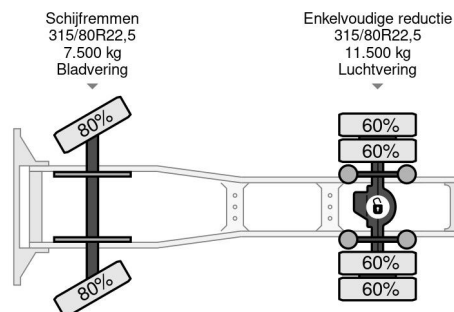

ACCESSOIRES

- 500 Liter Brandstoftank • ABS • ABS/EBS • Aftakas (PTO) • Aircondition met ATC • Aluminium brandstoftank • Antiblokkeersysteem • ASR • Centrale deurvergrendeling afstandbediend • Climate control • Combi-lights • Cruise control • Elektrische ramen • Elektrisch verstelbare buitenspiegels • Hydraulic set • Kiphidrauliek • Luxe chauffeurstoel • Multifunctioneel stuurwiel • PTO • PTO • Radio/Cd/Audio systeem • Slaapcabine • Snelheidsbegrenzer • Sperdifferentieel • Standkachel • Traction control (TC/ASR) • Verwarmde buitenspiegels • Zendapparatuur

BESCHRIJVING

PERFECT CONDITION MERCEDES-BENZ ACTROS 1840LS SLEEPERCAB 4x2 TRACTOR UNIT (EURO 6) WITH TELLIGENT GEARBOX, 2x P.T.O. & HYDRAULIC KIT!!
400 HP, EURO 6!!
TELLIGENT AUTOMATIC GEARBOX!!
2x P.T.O.!!
HYDRAULIC KIT!!
AIRCONDITIONING!!
ETC.!!

TRACTOR UNIT IS PERFECT NICE & CLEAN CONDITION, READY FOR THE HEAVY TRANSPORT (KIPPER) JOBS!!

6x IDENTICAL UNITS AVAILABLE IN STOCK FOR SALE!!

MORE MERCEDES-BENZ 4x2 / 4x4 / 6x4 / 8x4