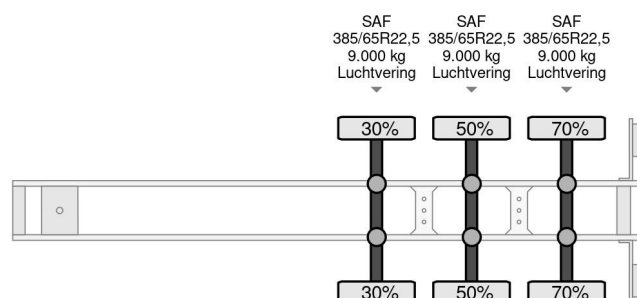

LAG O-3-39 13.60 METER 3-AXLE FLATBED (4 IDENTICAL UNITS FOR SALE) (DRUM BRAKES / ABS-EBS / SAF-AXLES)

ALGEMENE INFORMATIE

ID	SN 55763166
Bouwjaar	2007
Opbouw	Platte bak

TECHNISCHE INFORMATIE

Datum eerste toelating	09-05-2007
Voertuigidentificatienummer	YB45030937L033166
Ledig gewicht	7.420 kg
Laadgewicht	31.580 kg
Max. gewicht	39.000 kg
Wielbasis	901

LAG O-3-39 13.60 METER 3-AXLE FLATBED (4 IDENTICAL...

Referentienummer: SN 55763166

ACCESSOIRES

- ABS • ABS/EBS • Antiblokkeersysteem • Luchtvering • TROMMEL REMMEN

BESCHRIJVING

HEAVY DUTY LAG O-3-39 13.60 METER 3-AXLE FLAT TRAILER WITH DRUM BRAKES / SAF AXLES