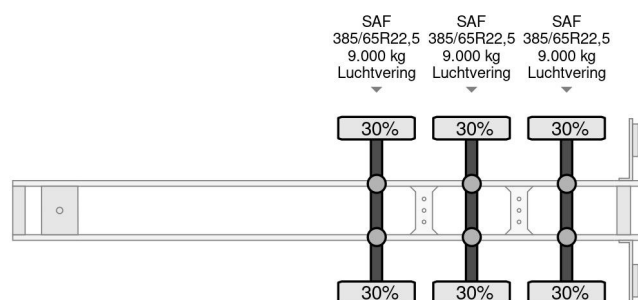

ACCESSOIRES

- ABS
- Achterdeuren
- Antiblokkeersysteem
- Extra rongpotten in vloer
- Gereedschapskist
- Gladde achterdeuren
- Luchtvering
- Rongpotten in vloer
- Schijfremmen
- Twee achterdeuren

BESCHRIJVING

HEAVY DUTY KRONE SDP 27 13.60 METER CURTAINSIDE TRAILER WITH SLIDING ROOF, SAF-AXLES & DISC BRAKES!!

SAF AXLES!!
DISC BRAKES!!
ABS-BRAKE SYSTEM!!
ETC.

SIZE: LENGTH x WIDE x HIGH; Ca. 13.65 x 2.50 x 2.70 M.
(INSIDE) !!
SLIDING ROOF!!
EXTRA STORAGE HOLES IN FLOOR!!
BACK DOORS!!

MORE TRAILERS (ALL KIND) IN STOCK FOR SALE, > 75 TRUCKS/TRAILERS IN STOCK!!

SHIPMENT, TRANSPORT, LOADING, STACKING OR TRANSIT REGISTRATION?