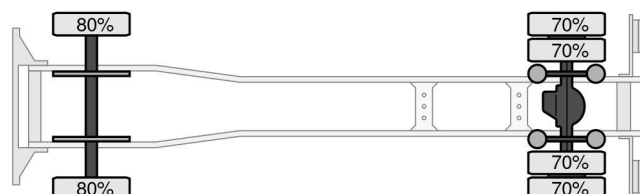

## INFORMATIONS TECHNIQUES

Date première immatriculation	18-11-2008
Plaque d'immatriculation	BV-PF-65
Carburant	Diesel
Transmission	Automatique
Numéro d'identification véhicule	XLRAE65GC0E840614
Configuration des essieux	4x2
Poids à vide	9.540 kg
Poids de la charge	9.460 kg
Poids maximum	19.000 kg
Nombre de cylindres	6
Puissance kw	182
Puissance hp	247
Empattement	540
Longueur	940 cm
Largeur	260 cm

Referentienummer: SN 56440614 Z

Schijfremmen  
315/70R22,5  
7.500 kg  
Bladvering

Enkelvoudige reductie  
315/70R22,5  
11.500 kg  
Luchtvering