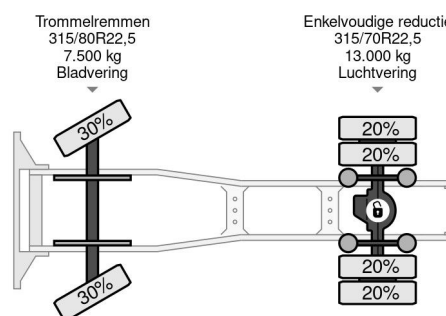

ACCESSOIRES

- ABS • Cabine de couchage • Climatisation • Différentiel d'écartement • Limiteur de vitesse • Lumières vives • Pare-soleil • Radio / lecteur CD • Réservoir de carburant en aluminium • Rétroviseurs extérieurs à réglage électrique • Spoiler de toit • Système anti-blocage

DESCRIPTION

Dommages: aucun

GOOD CONDITION DAF FT95-430XF SPACECAB 4x2 TRACTOR UNIT (EURO 2) WITH ZF MANUAL GEARBOX, ZF-INTARDER, ROOF SPOILER & AIRCONDITIONING!! 430HP, EURO 2 (MECHANICAL PUMP AND INJECTORS)!! ZF16 MANUAL GEARBOX!! ZF-INTARDER!! 870 LITER DIESELTANK!! AIRCONDITIONING!! ROOF SPOILER ON CABIN!! ETC!!

TRUCK IS IN GOOD DRIVING CONDITION, READY FOR THE HEAVY JOBS !!

MORE DAF CF/XF 4x2 / 6x2 / 6x4 / 8x4 (EURO 2/3/4/5/6) IN STOCK FOR SALE!! (<85 TRUCKS/TRAILERS IN STOCK)!!