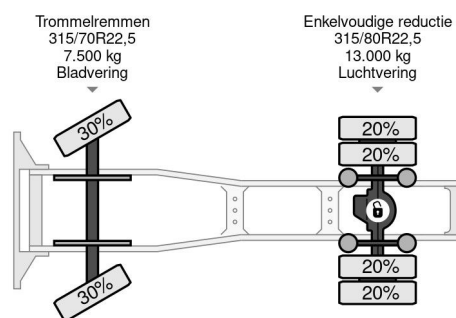

ACCESSOIRES

- ABS • Cabine de couchage • Différentiel d'écartement •
- Limiteur de vitesse • Lumières vives • Pare-soleil • Radio / lecteur CD • Rétroviseurs extérieurs à réglage électrique
- Spoiler de toit • Système anti-blocage

DESCRIPTION

Dommages: aucun

GOOD CONDITION DAF FT95-430XF SPACECAB 4x2 TRACTOR UNIT (EURO 2) WITH ZF16 MANUAL GEARBOX & ROOF SPOILER!!
430HP, EURO 2 (MECHANICAL PUMP AND INJECTORS)!!
ZF16 MANUAL GEARBOX!!
600 LITER DIESEL TANK!!
SPOILER ON CABIN!!
ETC!!

TRUCK IS IN GOOD DRIVING CONDITION, READY FOR THE HEAVY JOBS !!

MORE DAF CF/XF 4x2 / 6x2 / 6x4 / 8x4 (EURO 2/3/4/5/6) IN STOCK FOR SALE!! (>85 TRUCKS/TRAILERS IN STOCK)!!

SHIPMENT, STACKING, LOADING, TRANSIT