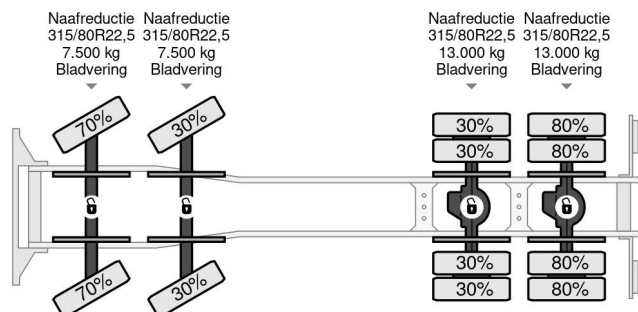

Mercedes-Benz Actros 4141 AK 8x8 MEILLER KIPPER ... 8x4
Referentienummer: SN 60404909

ACCESORIOS

- ABS • Bloqueo de diferencial • Espejos calefactables • Limitador de velocidad • Parasol • PTO • Radio / reproductor de CD • Tanque de combustible de aluminio

DESCRIPCIÓN

GOOD CONDITION HEAVY DUTY MERCEDES-BENZ ACTROS 4141AK (MP2) 8x8 MEILLER KIPPER WITH REDUCTION AXLES, MANUAL GEARBOX & 13.000 KG. AXLES! !
410HP, V6 ENGINE!!
ZF 16-GEARS MANUAL GEARBOX!!
STEEL SUSPENSION!!
13.000 KG. AXLES!!
REDUCTION AXLES!!
HYDRAULIC KIT!!
ETC.!!

MEILLER FULL STEEL KIPPERBODY!!
SIZE; LENGTH x WIDE x HIGH Ca.: 5.30 m. x 2.50 m. x 1.20 m. (Ca. 16m3)!!

TRUCK IS IN GOOD WORKING & DRIVING CONDITION,