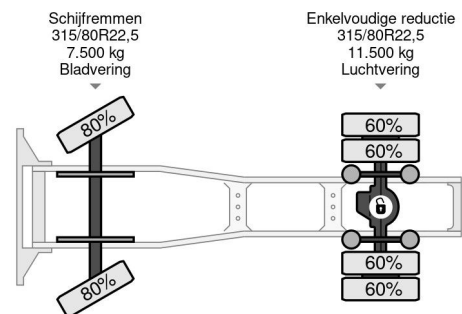

Mercedes-Benz Actros 1940 LS 4x2 SLEEPERCAB (6 IDENT...
Referentienummer: SN 55962727

ACCESORIOS

- ABS • Cabina de dormir • Cruise control • Limitador de velocidad • PTO • Tanque de combustible de aluminio

DESCRIPCIÓN

PERFECT CONDITION MERCEDES-BENZ ACTROS 1840LS SLEEPERCAB 4x2 TRACTOR UNIT (EURO 6) WITH TELLIGENT GEARBOX, 2x P.T.O. & HYDRAULIC KIT!!
400 HP, EURO 6!!
TELLIGENT AUTOMATIC GEARBOX!!
2x P.T.O.!!
HYDRAULIC KIT!!
AIRCONDITIONING!!
ETC.!!

TRACTOR UNIT IS PERFECT NICE & CLEAN CONDITION, READY FOR THE HEAVY TRANSPORT (KIPPER) JOBS!!

6x IDENTICAL UNITS AVAILABLE IN STOCK FOR SALE!!

MORE MERCEDES-BENZ 4x2 / 4x4 / 6x4 / 8x4