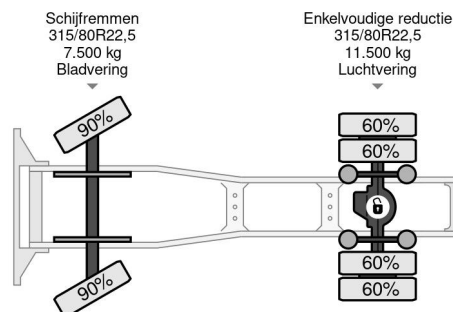

Mercedes-Benz Actros 1840 LS 4x2 SLEEPERCAB (6 IDENT...
Referentienummer: SN 55945931

ACCESORIOS

- ABS • Cabina de dormir • Cruise control • Limitador de velocidad • PTO • Tanque de combustible de aluminio

DESCRIPCIÓN

PERFECT CONDITION MERCEDES-BENZ ACTROS 1840LS SLEEPERCAB 4x2 TRACTOR UNIT (EURO 6) WITH TELLIGENT GEARBOX, 2x P.T.O. & HYDRAULIC KIT!!
400 HP, EURO 6!!
TELLIGENT AUTOMATIC GEARBOX!!
2x P.T.O.!!
HYDRAULIC KIT!!
AIRCONDITIONING!!
ETC.!!

TRACTOR UNIT IS PERFECT NICE & CLEAN CONDITION, READY FOR THE HEAVY TRANSPORT (KIPPER) JOBS!!

6x IDENTICAL UNITS AVAILABLE IN STOCK FOR SALE!!

MORE MERCEDES-BENZ 4x2 / 4x4 / 6x4 / 8x4