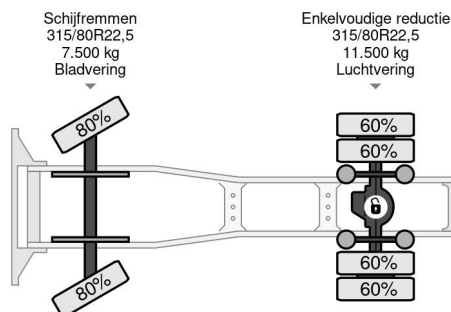

Mercedes-Benz Actros 1840 LS 4x2 SLEEPERCAB (6 IDENT...
Referentienummer: SN 55955932

ACCESORIOS

- ABS • Cabina de dormir • Cruise control • Limitador de velocidad • PTO • Tanque de combustible de aluminio

DESCRIPCIÓN

PERFECT CONDITION MERCEDES-BENZ ACTROS 1840LS SLEEPERCAB 4x2 TRACTOR UNIT (EURO 6) WITH TELLIGENT GEARBOX, 2x P.T.O. & HYDRAULIC KIT!!
400 HP, EURO 6!!
TELLIGENT AUTOMATIC GEARBOX!!
2x P.T.O.!!
HYDRAULIC KIT!!
AIRCONDITIONING!!
ETC.!!

TRACTOR UNIT IS PERFECT NICE & CLEAN CONDITION, READY FOR THE HEAVY TRANSPORT (KIPPER) JOBS!!

6x IDENTICAL UNITS AVAILABLE IN STOCK FOR SALE!!

MORE MERCEDES-BENZ 4x2 / 4x4 / 6x4 / 8x4