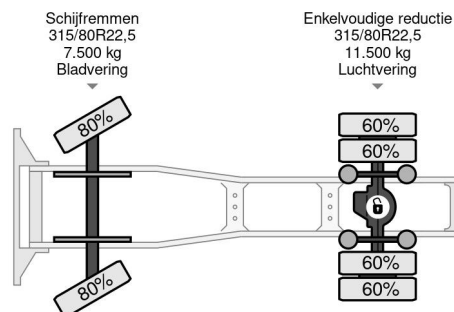

ZUBEHÖR

- ABS/EBS • Aluminium-Kraftstofftank • Antiblockiersystem
- Antiblockiersystem • ASR • Comfortsitze Fahrer •
- Differentialsperre • Elektrisch verstellbare Außenspiegel •
- Fernbediente Zentralverriegelung •
- Geschwindigkeitsbegrenzer • Geschwindigkeitsregelanlage
- Hydraulic Anlage • Schlafkabine • Standheizung •
- Zapfwelle (PTO) • Zapfwelle (PTO)

BESCHREIBUNG

PERFECT CONDITION MERCEDES-BENZ ACTROS 1840LS SLEEPERCAB 4x2 TRACTOR UNIT (EURO 6) WITH TELLIGENT GEARBOX, 2x P.T.O. & HYDRAULIC KIT!!
400 HP, EURO 6!!
TELLIGENT AUTOMATIC GEARBOX!!
2x P.T.O.!!
HYDRAULIC KIT!!
AIRCONDITIONING!!
ETC.!!

TRACTOR UNIT IS PERFECT NICE & CLEAN CONDITION, READY FOR THE HEAVY TRANSPORT (KIPPER) JOBS!!

6x IDENTICAL UNITS AVAILABLE IN STOCK FOR SALE!!

MORE MERCEDES-BENZ 4x2 / 4x4 / 6x4 / 8x4