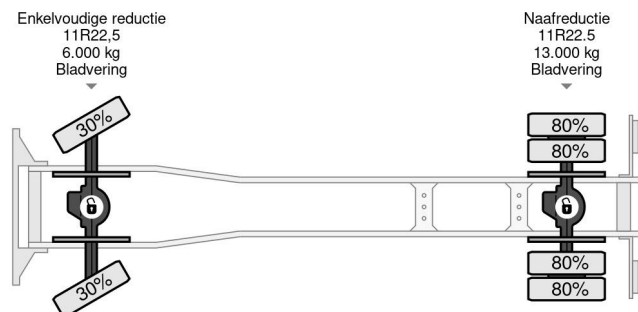

Mercedes-Benz AK 4x4 FULL STEEL 3-WAY MEILLER KIPPER (6 CILINDER / MANUAL GEARBOX / REDUCTION AXLE / HYDRAULIC KIT)

ALLGEMEINE INFORMATIONEN

ID	SN 55703771
Baujahr	1978
Kilometerstand	451.000 km
Konstruktion	Kipper
Schadstoffklasse	1

TECHNISCHE INFORMATIONEN

Datum der Erstzulassung	06-10-1978
Kraftstoffart	Diesel
Getriebe	Schaltgetriebe
Fahrzeug-Identifizierungsnummer	38514314403771
Radformel	4x4
Gewicht	6.820 kg
Nutzlast	6.780 kg
Bruttogewicht	16.500 kg
Zylinderzahl	6
Radstand	315

Mercedes-Benz 1617 AK 4x4 FULL STEEL 3-WAY MEILLER ...

Referenznummer: SN 55703771

ZUBEHÖR

- 5 Gange Handschaltung Getriebe
- BLATT GEFEDERT
- Differentialsperre
- Hydraulic Anlage
- Radio/CD-Spieler
- Zapfwelle (PTO)
- Zapfwelle (PTO)

HEAVY DUTY 3-WAY MEILLER FULL STEEL KIPPERBODY!!
SIZE; LENGTH x WIDE x HIGH Ca.: 4.05 m. x 2.35 m. x 0.70 m. (Ca. 6m3)!!

TRUCK IS IN GOOD WORKING CONDITION, READY FOR

THE KIPPER JOBS!!

MORE MERCEDES-BENZ 4x2 / 4x4 / 6x4 / 8x4
(CONSTRUCTION) TRUCKS IN STOCK FOR SALE!! (>75
TRUCKS/TRAILERS IN STOCK)!!