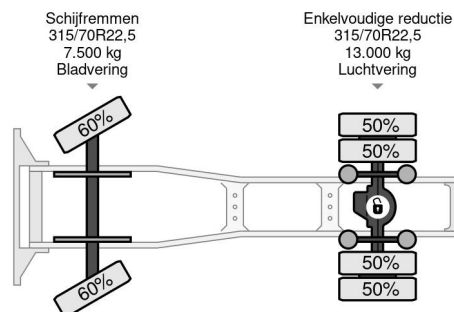

DAF SPACECAB 4x2 (ZF16 MANUAL GEARBOX / MX-BRAKE / 995 LITER DIESEL TANK / AIRCONDITIONING / FRIDGE UNTHUR BED)

ALLGEMEINE INFORMATIONEN

ID	SN 58134343
Baujahr	2007
Kilometerstand	1.100.500 km
Konstruktion	Standard-SZM
Schadstoffklasse	5

TECHNISCHE INFORMATIONEN

Datum der Erstzulassung	30-09-2007
Kraftstoffart	Diesel
Getriebe	Schaltgetriebe
Fahrzeug-Identifizierungsnummer	XLRTE85MC0E824343
Radformel	4x2
Gewicht	7.490 kg
Nutzlast	11.510 kg
Bruttogewicht	19.000 kg
Zylinderzahl	6
Leistung in kW	300
Leistung in PS	408
Radstand	380

DAF CF 85.410 SPACECAB 4x2 (ZF16 MANUAL GEARBOX / ...

Referenznummer: SN 58134343

ZUBEHÖR

- 2 Liege
- 16 Gänge Getriebe Handschaltung
- Aluminium-Kraftstofftank
- Antiblockiersystem
- Antiblockiersystem
- Comfortsitze Fahrer
- Differentialsperre
- Elektrisch verstellbare Außenspiegel
- Geschwindigkeitsbegrenzer
- Geschwindigkeitsregelanlage
- Klimaanlage
- Kuhlschrank unter Bed
- MX-Motorbremse
- Radio/CD-Spieler
- Schlafkabine
- Sonnenschutzklappe
- Standheizung
- ZF16 Getriebe Handgeschalter